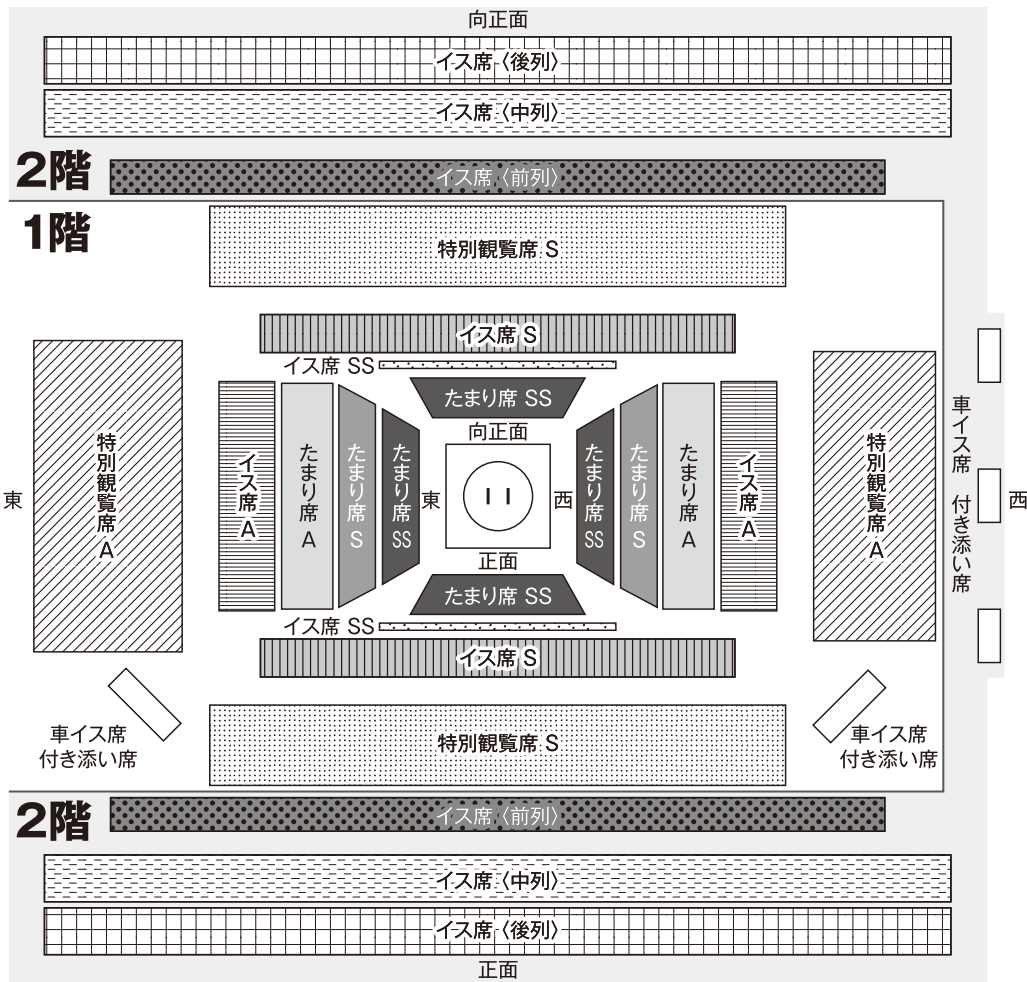

# 大相撲京都場所

2024  
10月17日(木) かつおかアリーナ京都 (京都市体育館・西京極)

若元春

貴景勝

琴櫻

照皇

大の里

朝乃山

入場料 全席指定  
たまり席 17,000円  
~2階イース席 8,000円

問合せ: 大相撲京都場所実行委員会 電話 080-5332-1221 10:00~17:00 全・白視除く

\*大相撲京都場所は、相撲道の普及、地域の活性化、青少年育成の目的で行われております。\*暴力団または暴力団関係者の入場はお断りします。

ご希望にお応えし！  
 ・イス席(1階・2階)を大幅に増やしました！  
 ・アクセスが便利になりました！  
 ※阪急西京極駅徒歩8分 ※「西京極運動公園前」バス停すぐ

# 大相撲京都場所

## チケット料金表 全席指定

◎:ドリンクホルダー付き

1階	たまり席	SS	17,000円	一人席	
	たまり席	S	16,000円	一人席	
	たまり席	A	14,000円	一人席	
	イス席	SS	17,000円	一人席	◎
	イス席(パイプイス)	S	15,000円	一人席	
	イス席	A	13,500円	一人席	◎
2階	イス席	A	13,000円	一人席	◎
	車イス席		16,000円	一席二人分	
	付き添い席				
	特別観覧席	S	16,000円	一人席	◎
	特別観覧席(パイプイス)	A	12,000円	一人席	
	2階イス席 向正面(前列)		13,000円	一人席	
2階イス席 向正面(中列)		11,000円	一人席		
2階イス席 向正面(後列)		8,000円	一人席		
2階イス席 正面(前列)		13,000円	一人席		
2階イス席 正面(中列)		11,000円	一人席		
2階イス席 正面(後列)		8,000円	一人席		
2階車イス席		16,000円	一席二人分		
付き添い席					