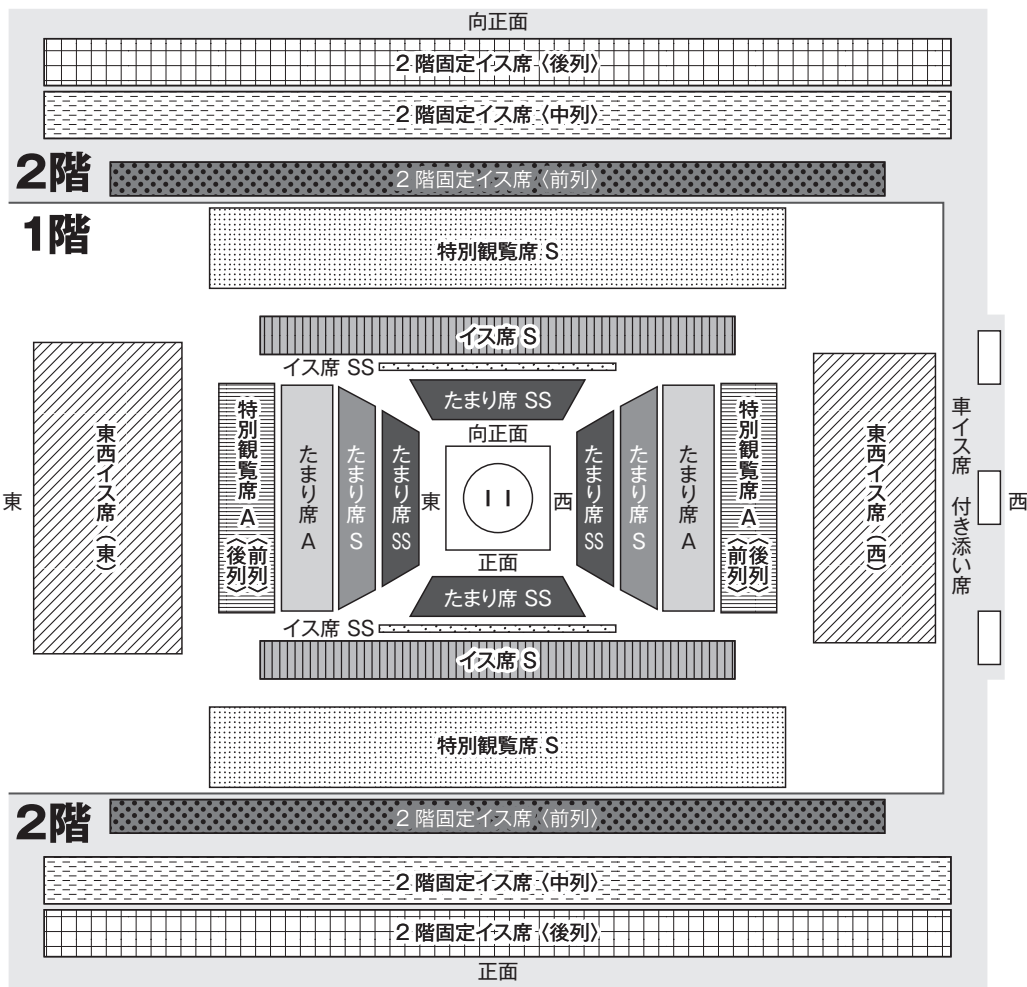

The GRAND SUMO 大相撲京都場所
 2026 10月16日(金) KYOTO にっしんでんきアリーナ京都 (西京極)

豊昇龍

大の里

琴櫻

てんてん

霧島

安青錦

藤川

午前10時
7月19日(日)より発売開始

WEBにて購入: <https://r.funity.jp/kyotobasho>
 店舗にて購入: 全国のファミリーマート店舗設置のマルチコピー機にて販売

全席 特製弁当 お茶 付き

主催: 大相撲京都場所実行委員会
 榎本頼兼 委員長
 協力: 公益財団法人日本相撲協会
 問合せ: 大相撲京都場所実行委員会
 電話 080-5332-1221 10:00~17:00 土・日祝除く

大相撲京都場所

座席表

チケット料金表 全席指定

Ⓧ:ドリンクホルダー付き

1階	たまり席	SS	18,000円	一人席	
	たまり席	S	17,000円	一人席	
	たまり席	A	14,500円	一人席	
	イス席	SS	20,000円	一人席	Ⓧ
	イス席 (パイプイス)	S	16,000円	一人席	
	特別観覧席	A (前列)	15,000円	一人席	Ⓧ
	特別観覧席	A (後列)	13,000円	一人席	Ⓧ
	特別観覧席	S	17,000円	一人席	Ⓧ
	東西イス席 (パイプイス)		11,000円	一人席	
	2階	2階固定イス席 向正面(前列)		14,000円	一人席
	2階固定イス席 向正面(中列)		12,000円	一人席	
	2階固定イス席 向正面(後列)		9,000円	一人席	
	2階固定イス席 正面(前列)		14,000円	一人席	
	2階固定イス席 正面(中列)		12,000円	一人席	
	2階固定イス席 正面(後列)		9,000円	一人席	
	2階車イス席 付き添い席		17,000円	一席二人分	

※すべてのお席に特製弁当・お茶が含まれています
 ※2歳以上は入場券が必要となります
 ※2階席のお客様は1階アリーナ席への立ち入りできませんのでご了承ください

プログラム(予定)

- 9:00~ 開場~公開稽古、力士への質問コーナー
- 12:00頃~ 幕下以下の取組開始、初切、相撲甚句、太鼓実演
- 13:30頃~ 幕内、横綱土俵入り、幕内取組、弓取り式
- 14:30 打ち出し(終了)

※一部変更になる場合がありますので予めご了承ください。